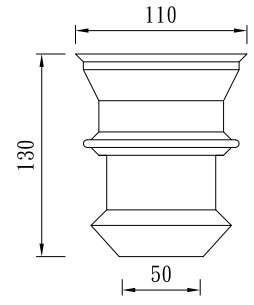

# 圓形柱頭

TUNG SHENG FIBER

(上視)

(正視)

(側視)

NE-50190130

型號：

型號：