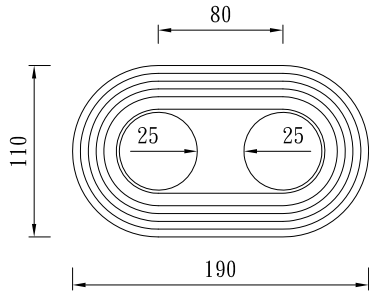

# 圓形柱頭

TUNG SHENG FIBER

<p>型號：NE-547050</p>	<p>型號：NE-549657</p>	<p>型號：NE-549670</p>
<p>型號：NE-555933</p>	<p>型號：NE-558436</p>	<p>型號：NE-559069</p>
<p>型號：NE-597832</p>	<p>型號：NE-638033</p>	<p>型號：NE-649455</p>
<p>型號：NE-7510465</p>	<p>型號：NE-72140100</p>	<p>型號：NE-7413258</p>

# 圓形柱頭

TUNG SHENG FIBER

		
<p>型號：NE-80118100</p>	<p>型號：NE-8312657</p>	<p>型號：NE-8312670</p>
		
<p>型號：NE-90133113</p>	<p>型號：NE-10019363</p>	<p>型號：NE-11013983</p>
		
<p>型號：NE-120245138</p>	<p>型號：NE-W145T65H65</p>	<p>型號：NE-150266218</p>
		
<p>型號：NE-174240170</p>	<p>型號：NE-D120U211.5H80</p>	<p>型號：</p>

# 圓形柱頭

TUNG SHENG FIBER

(上視)

(正視)

(側視)

NE-50190130

型號：

型號：