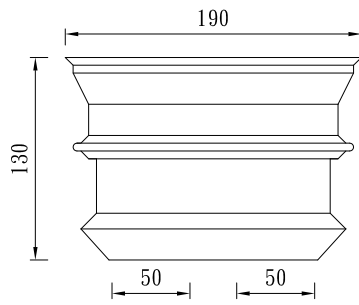

# 圓形柱頭

TUNG SHENG FIBER

(上視)

(正視)

(側視)

NE-50190130

型號：

型號：