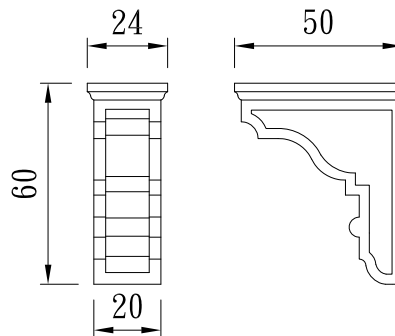

型號：TR-204721

型號：TR-224317

型號：TR-226760

型號：TR-244010

型號：TR-246050

型號：TR-254020

象 鼻

TUNG SHENG FIBER

<p>型號：TR-254040</p>	<p>型號：TR-256858</p>	<p>型號：TR-265060</p>
<p>型號：TR-303513</p>	<p>型號：TR-304025</p>	<p>型號：TR-307013</p>
<p>型號：TR-307262</p>	<p>型號：TR-314424</p>	<p>型號：TR-318134</p>
<p>型號：TR-W32T55H30</p>	<p>型號：TR-35120120</p>	<p>型號：TR-3515895</p>