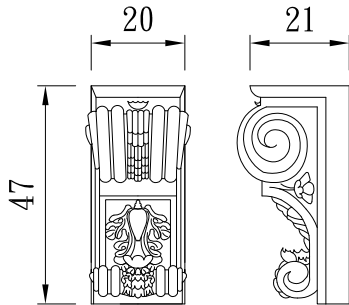

象鼻

TUNG SHENG FIBER

<p>型號：TR-W9T21-H20</p>	<p>型號：TR-W9T35-H49</p>	<p>型號：TR-107563</p>
<p>型號：TR-118468</p>	<p>型號：TR-W12T7-H50</p>	<p>型號：TR-126207</p>
<p>型號：TR-132110</p>	<p>型號：TR-141608</p>	<p>型號：TR-141609</p>
<p>型號：TR-153315</p>	<p>型號：TR-155043</p>	<p>型號：TR-172109</p>

象鼻

TUNG SHENG FIBER

型號：TR-172513

型號：TR-173515

型號：TR-201713

型號：TR-W20T25-H53

型號：TR-203515

型號：TR-204040