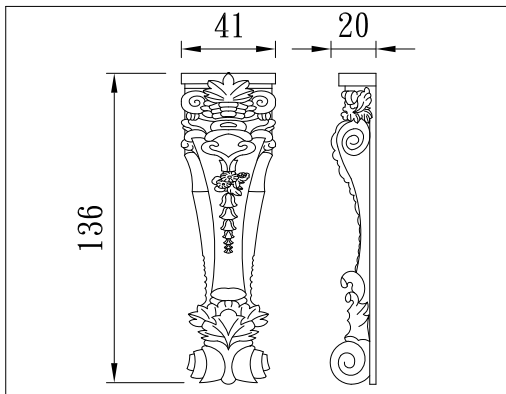

象鼻

TUNG SHENG FIBER

型號：TR-W41T20H136