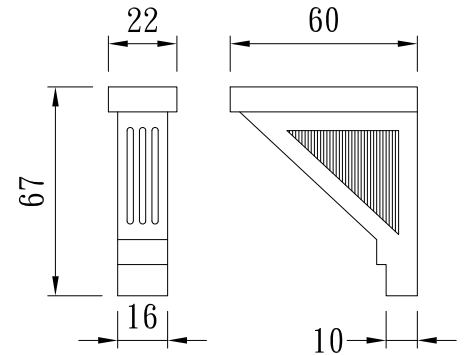

型號：TR-204040

型號：TR-226760