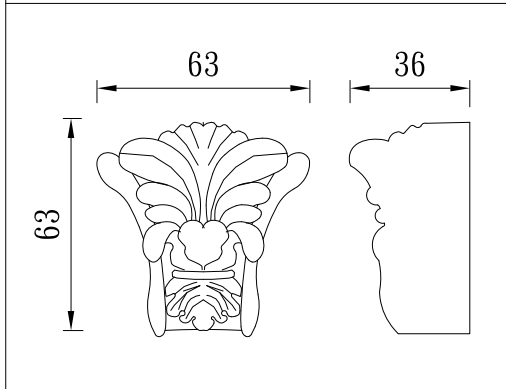

象鼻

TUNG SHENG FIBER

型號：TR-W41T20H136

型號：TR-415030

型號：TR-4310043

型號：TR-4612040

型號：TR-483017

型號：TR-5412523

型號：TR-W63T36-H63

型號：TR-W64T18-H55

型號：TR-507030

型號：TR-W66T111-H148

型號：TR-W90T63-H105

型號：TR-W64T38.5-H120

象 鼻

TUNG SHENG FIBER

型 號：TR-W121T45.5-H185.8