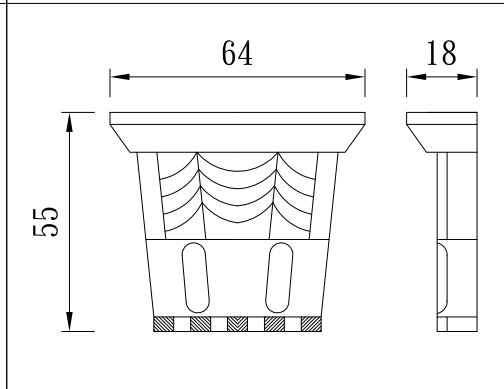

象鼻

TUNG SHENG FIBER

型號：TR-W41T20H136

型號：TR-415030

型號：TR-4310043

型號：TR-4612040

型號：TR-483017

型號：TR-5412523

型號：TR-W63T36-H63

型號：TR-W64T18-H55

型號：TR-507030

型號：TR-W66T111-H148

型號：TR-W90T63-H105

型號：TR-W64T38.5-H120

象 鼻

TUNG SHENG FIBER