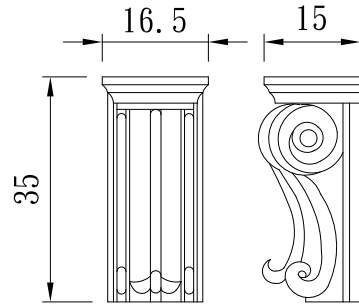

象鼻

TUNG SHENG FIBER

型號：TR-254020