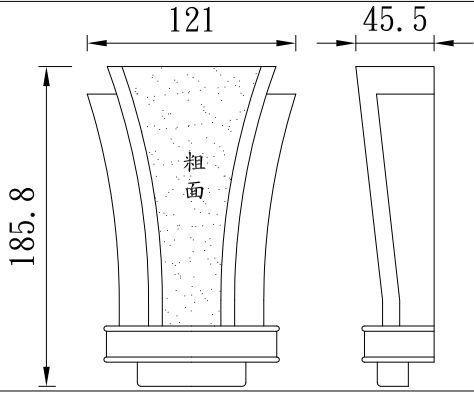

型號：TR-W63T36-H63

型號：TR-W64T18-H55

型號：TR-507030

型號：TR-W66T111-H148

型號：TR-W90T63-H105

型號：TR-W64T38.5-H120

象 鼻

TUNG SHENG FIBER