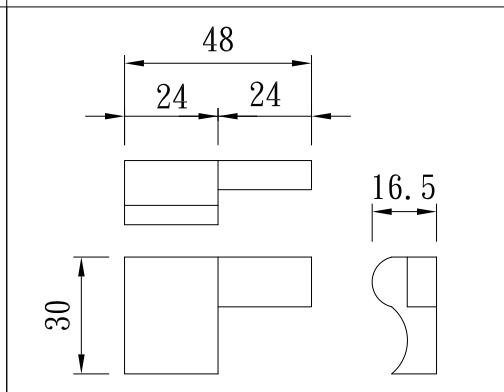

象鼻

TUNG SHENG FIBER

型號：TR-W41T20H136

型號：TR-415030

型號：TR-4310043

型號：TR-4612040

型號：TR-483017

型號：TR-5412523