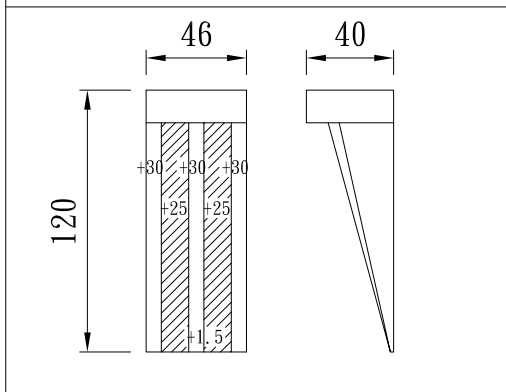

象鼻

TUNG SHENG FIBER

型號：TR-W41T20H136

型號：TR-415030

型號：TR-4310043

型號：TR-4612040

型號：TR-483017

型號：TR-5412523

型號：TR-W63T36-H63

型號：TR-W64T18-H55

型號：TR-507030

型號：TR-W66T111-H148

型號：TR-W90T63-H105

型號：TR-W64T38.5-H120

象 鼻

TUNG SHENG FIBER