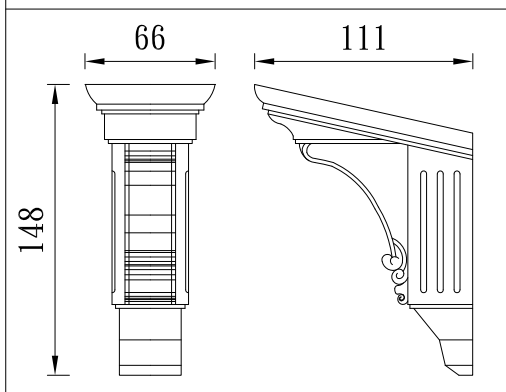

<p>型號：TR-254040</p>	<p>型號：TR-256858</p>	<p>型號：TR-265060</p>
<p>型號：TR-303513</p>	<p>型號：TR-304025</p>	<p>型號：TR-307013</p>
<p>型號：TR-307262</p>	<p>型號：TR-314424</p>	<p>型號：TR-318134</p>
<p>型號：TR-W32T55H30</p>	<p>型號：TR-35120120</p>	<p>型號：TR-3515895</p>

象鼻

TUNG SHENG FIBER

型號：TR-W41T20H136

型號：TR-415030

型號：TR-4310043

型號：TR-4612040

型號：TR-483017

型號：TR-5412523

型號：TR-W63T36-H63

型號：TR-W64T18-H55

型號：TR-507030

型號：TR-W66T111-H148

型號：TR-W90T63-H105

型號：TR-W64T38.5-H120

象 鼻

TUNG SHENG FIBER