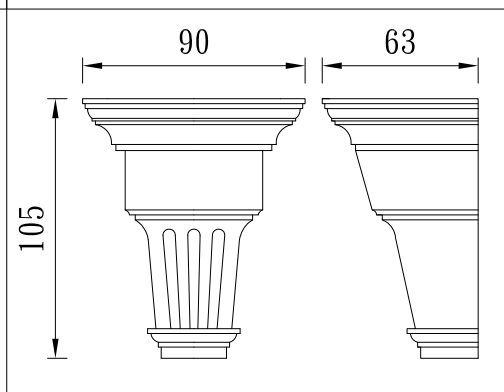

型號：TR-W63T36-H63

型號：TR-W64T18-H55

型號：TR-507030

型號：TR-W66T111-H148

型號：TR-W90T63-H105

型號：TR-W64T38.5-H120

象 鼻

TUNG SHENG FIBER