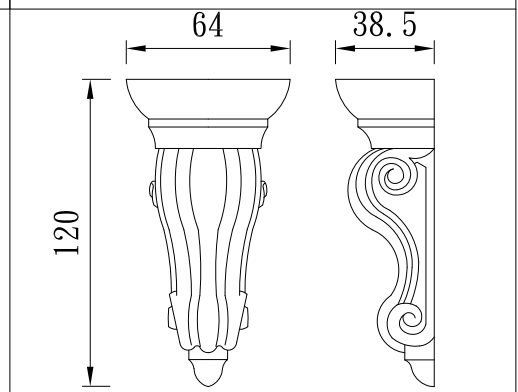

型號：TR-W63T36-H63

型號：TR-W64T18-H55

型號：TR-507030

型號：TR-W66T111-H148

型號：TR-W90T63-H105

型號：TR-W64T38.5-H120

象 鼻

TUNG SHENG FIBER

型 號：TR-W121T45.5-H185.8