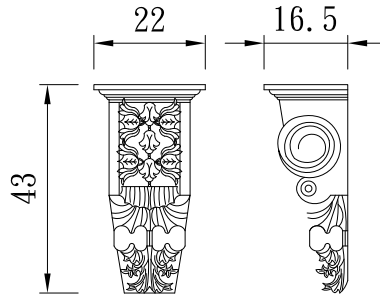

象鼻

TUNG SHENG FIBER

型號：TR-254020