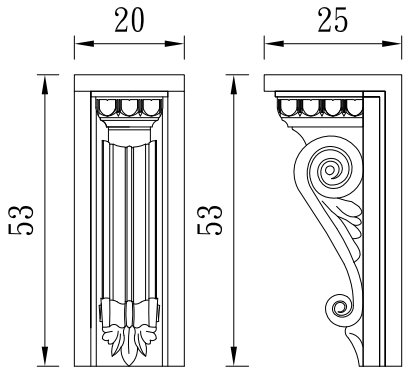

象鼻

TUNG SHENG FIBER

<p>型號：TR-W9T21-H20</p>	<p>型號：TR-W9T35-H49</p>	<p>型號：TR-107563</p>
<p>型號：TR-118468</p>	<p>型號：TR-W12T7-H50</p>	<p>型號：TR-126207</p>
<p>型號：TR-132110</p>	<p>型號：TR-141608</p>	<p>型號：TR-141609</p>
<p>型號：TR-153315</p>	<p>型號：TR-155043</p>	<p>型號：TR-172109</p>

象鼻

TUNG SHENG FIBER

型號：TR-172513

型號：TR-173515

型號：TR-201713

型號：TR-W20T25-H53

型號：TR-203515

型號：TR-204040