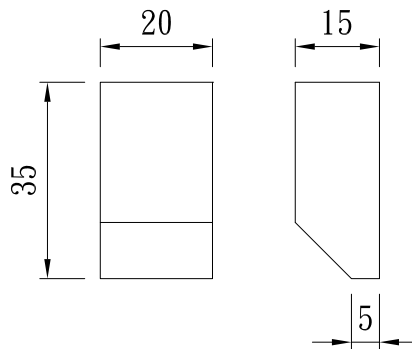

象鼻

TUNG SHENG FIBER

型號：TR-172513

型號：TR-173515

型號：TR-201713

型號：TR-W20T25-H53

型號：TR-203515

型號：TR-204040