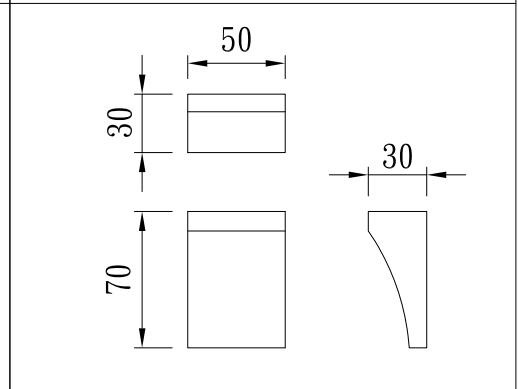

型號：TR-507030