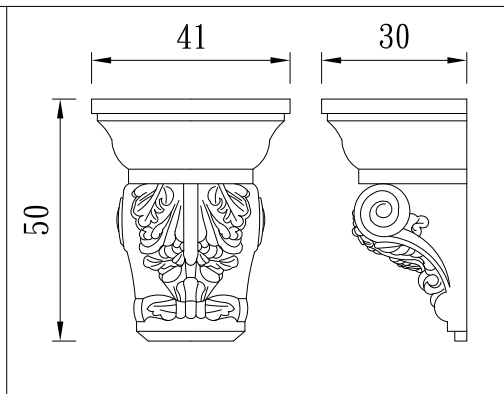

型號：TR-415030