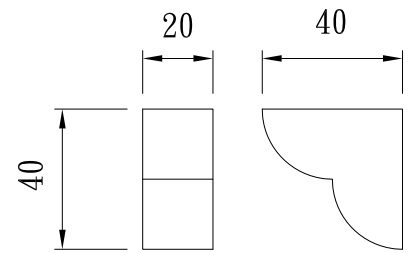

象鼻

TUNG SHENG FIBER

型號：TR-172513

型號：TR-173515

型號：TR-201713

型號：TR-W20T25-H53

型號：TR-203515

型號：TR-204040