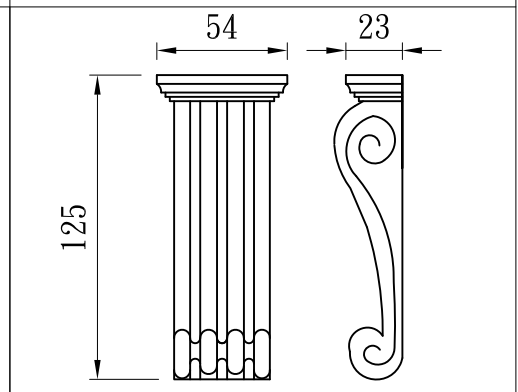

<p>型號：TR-254040</p>	<p>型號：TR-256858</p>	<p>型號：TR-265060</p>
<p>型號：TR-303513</p>	<p>型號：TR-304025</p>	<p>型號：TR-307013</p>
<p>型號：TR-307262</p>	<p>型號：TR-314424</p>	<p>型號：TR-318134</p>
<p>型號：TR-W32T55H30</p>	<p>型號：TR-35120120</p>	<p>型號：TR-3515895</p>

象鼻

TUNG SHENG FIBER

型號：TR-W41T20H136

型號：TR-415030

型號：TR-4310043

型號：TR-4612040

型號：TR-483017

型號：TR-5412523

型號：TR-W63T36-H63

型號：TR-W64T18-H55

型號：TR-507030

型號：TR-W66T111-H148

型號：TR-W90T63-H105

型號：TR-W64T38.5-H120

象 鼻

TUNG SHENG FIBER

型 號：TR-W121T45.5-H185.8