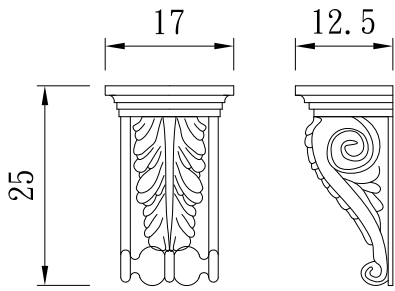

象鼻

TUNG SHENG FIBER