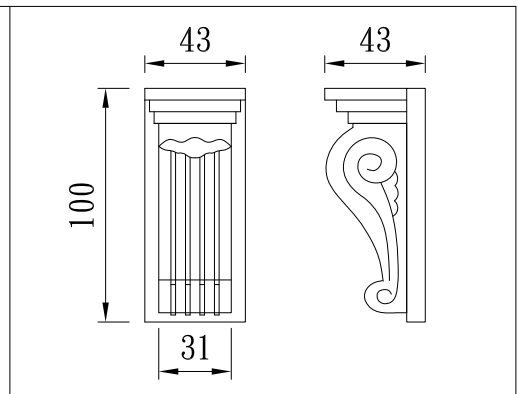

<p>型號：TR-254040</p>	<p>型號：TR-256858</p>	<p>型號：TR-265060</p>
<p>型號：TR-303513</p>	<p>型號：TR-304025</p>	<p>型號：TR-307013</p>
<p>型號：TR-307262</p>	<p>型號：TR-314424</p>	<p>型號：TR-318134</p>
<p>型號：TR-W32T55H30</p>	<p>型號：TR-35120120</p>	<p>型號：TR-3515895</p>

象鼻

TUNG SHENG FIBER

型號：TR-W41T20H136

型號：TR-415030

型號：TR-4310043

型號：TR-4612040

型號：TR-483017

型號：TR-5412523

型號：TR-W63T36-H63

型號：TR-W64T18-H55

型號：TR-507030

型號：TR-W66T111-H148

型號：TR-W90T63-H105

型號：TR-W64T38.5-H120

象 鼻

TUNG SHENG FIBER