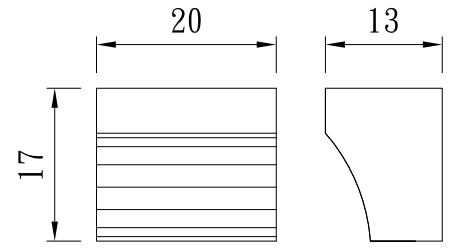

象鼻

TUNG SHENG FIBER

型號：TR-172513

型號：TR-173515

型號：TR-201713

型號：TR-W20T25-H53

型號：TR-203515

型號：TR-204040