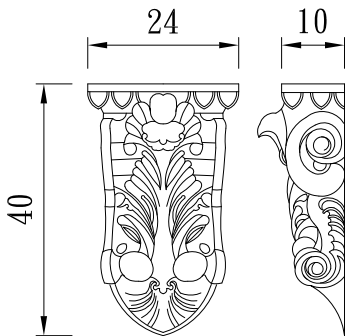

象鼻

TUNG SHENG FIBER

<p>型號：TR-W9T21-H20</p>	<p>型號：TR-W9T35-H49</p>	<p>型號：TR-107563</p>
<p>型號：TR-118468</p>	<p>型號：TR-W12T7-H50</p>	<p>型號：TR-126207</p>
<p>型號：TR-132110</p>	<p>型號：TR-141608</p>	<p>型號：TR-141609</p>
<p>型號：TR-153315</p>	<p>型號：TR-155043</p>	<p>型號：TR-172109</p>

象鼻

TUNG SHENG FIBER

型號：TR-172513

型號：TR-173515

型號：TR-201713

型號：TR-W20T25-H53

型號：TR-203515

型號：TR-204040

型號：TR-204721

型號：TR-224317

型號：TR-226760

型號：TR-244010

型號：TR-246050

型號：TR-254020

象 鼻

TUNG SHENG FIBER

型 號：TR-W121T45.5-H185.8