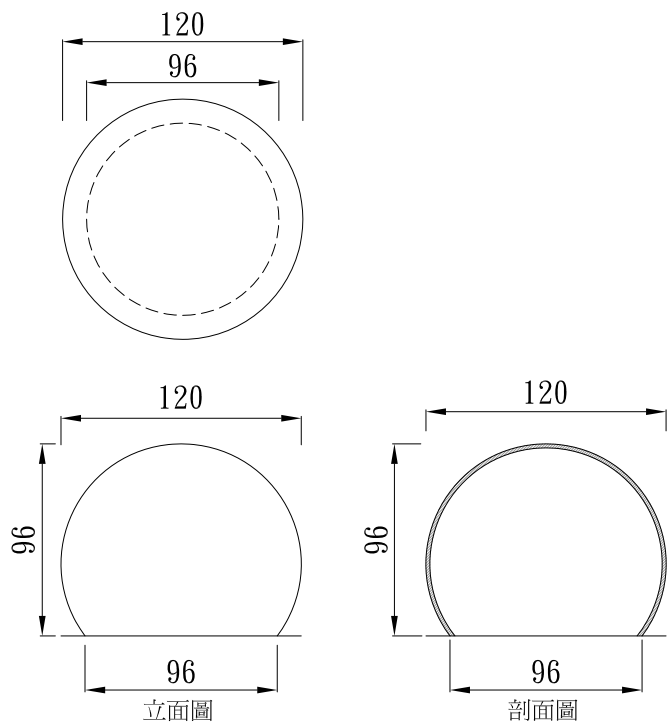

# 圓形造形

TUNG SHENG FIBER

<p>型號：CZ-D17H35</p>	<p>型號：CZ-W28.4-H56</p>
<p>型號：CZ-W30-H43</p>	<p>型號：CZ-W46-H55</p>
<p>型號：CZ-W50-H50</p>	<p>型號：CZ-D139-H88</p>
<p>型號：CZ-D260-H166</p>	<p>型號：CZ-454555</p>

# 圓形造形

TUNG SHENG FIBER

型號：

型號： ZZ02-D120H96

型號：

型號：

型號：

型號：