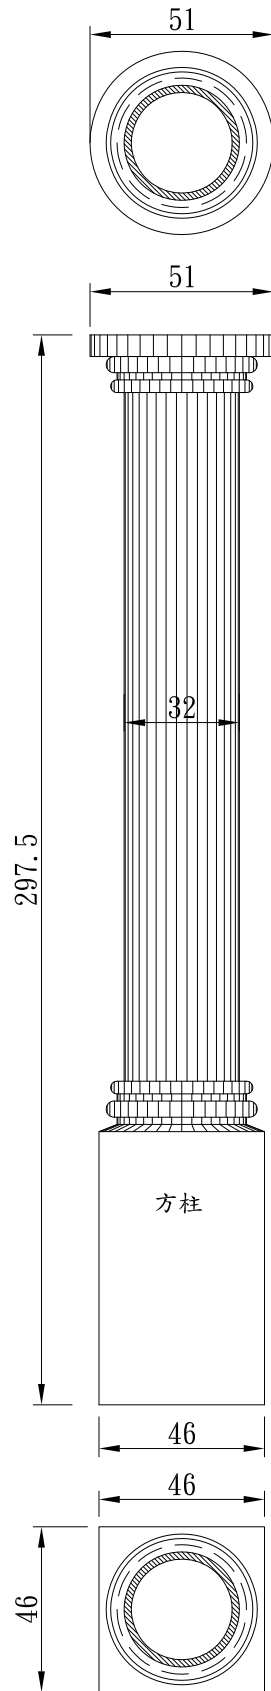

# 羅馬包柱

TUNG SHENG FIBER

型號：

RMO-D32-H297.5