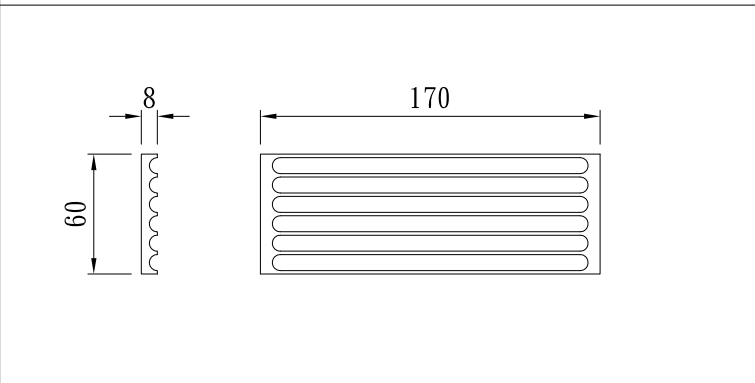

型號：RMI-W30T5-H280

型號：RMI-W40T8-H258

型號：RMI-W46T3.5-H250

型號：RMI-W50T6.5-H305

漕溝版

TUNG SHENG FIBER

型號：RMI-W50T6.5-H540

型號：RMI-W53T5.5-H243

造型貼柱-右

型號：**W80*H742**

造型L貼柱-左

型號：**W(80+80)*H742**

造型貼柱-中

型號：**W80*H742**

型號：