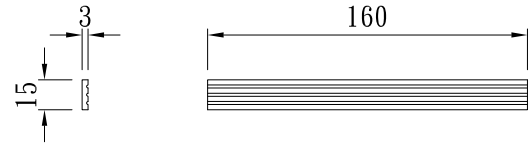

漕溝版

TUNG SHENG FIBER

型號：RMI-W15T3-H218

型號：RMI-W15T3-H160

型號：RMI-W20T5-L150

型號：RMI-W20T5-L250

型號：RMI-W20T5-L300

型號：RMI-W20T10-H200

造型貼柱-右

型號：**W80*H742**

造型L貼柱-左

型號：**W(80+80)*H742**

造型貼柱-中

型號：**W80*H742**

型號：