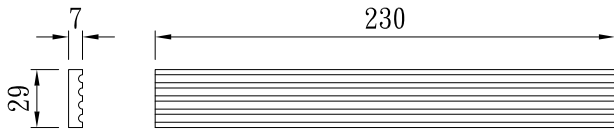

漕溝版

TUNG SHENG FIBER

型號：RMI-W29T7-H230