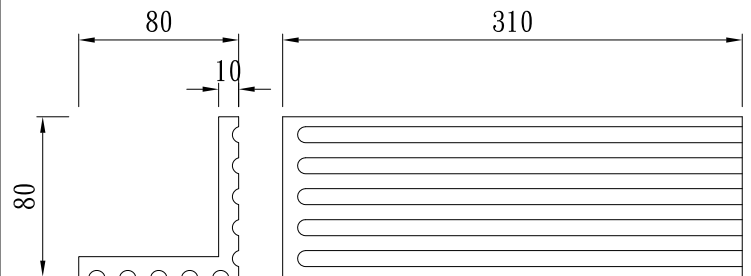

型號：RMI-W70T5-H320