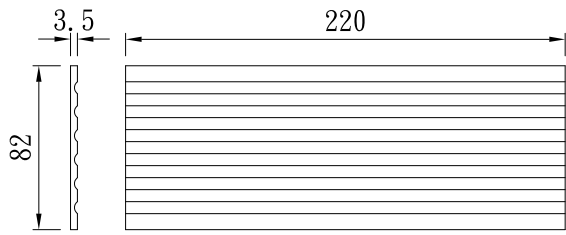

漕溝版

TUNG SHENG FIBER