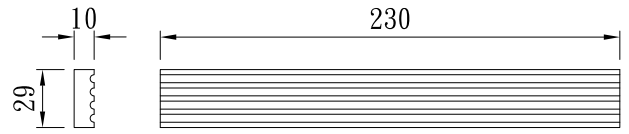

型號：RMI-W25T4.5-H300

型號：RMI-W28T10-H230

漕溝版

TUNG SHENG FIBER

型號：RMI-W29T7-H230

型號：RMI-W29T10-H230

型號：RMI-W30T3-H200

型號：RMI-W30T4.5-H225