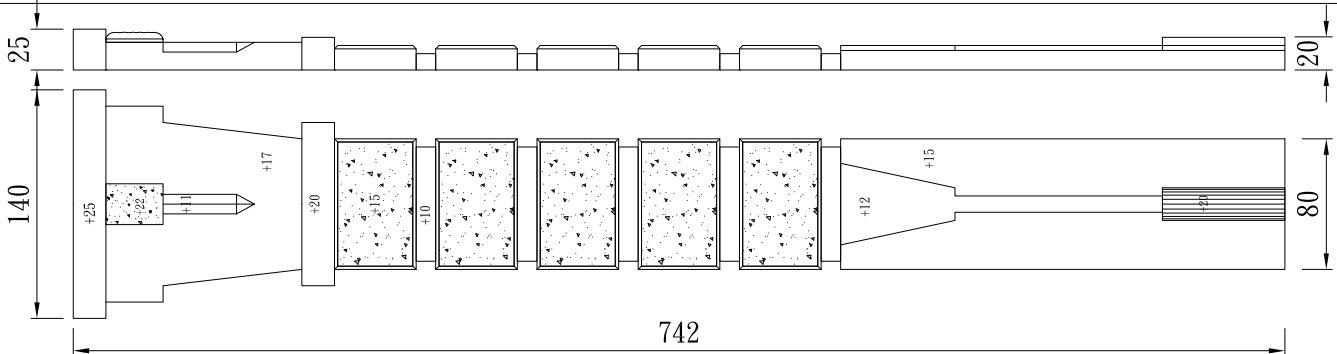

型號：RMI-W86T3.5-H450

型號：RMI-W100T15H418

型號：RMI-W105T31&5H418

型號：RMI-W130T15-H290

型號：

型號：

漕溝版

TUNG SHENG FIBER

造型貼柱-右

型號：**W80*H742**

造型L貼柱-左

型號：**W(80+80)*H742**

造型貼柱-中

型號：**W80*H742**

型號：