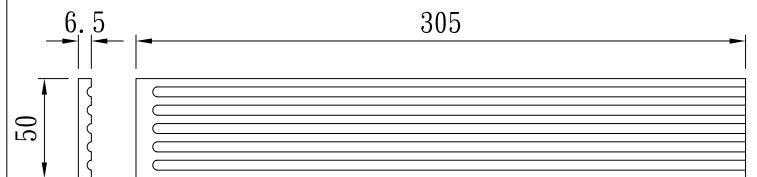

型號：RMI-W46T3.5-H250