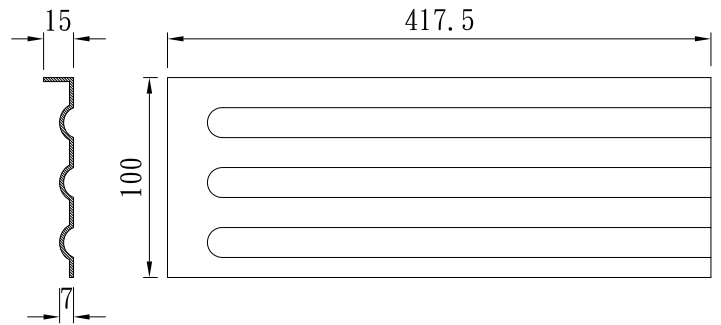

型號：RMI-W100T15H418