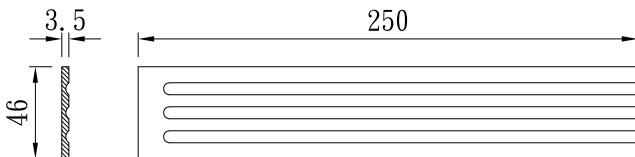

型號：RMI-W40T8-H258