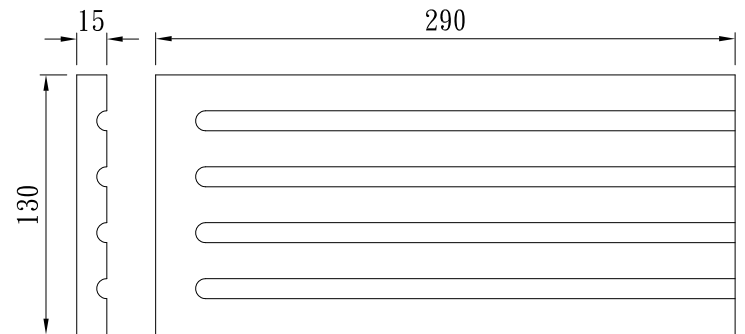

型號：RMI-W130T15-H290

型號：

型號：