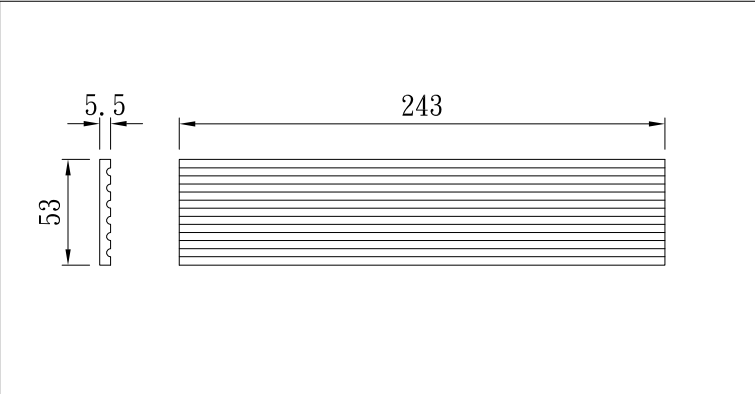

漕溝版

TUNG SHENG FIBER