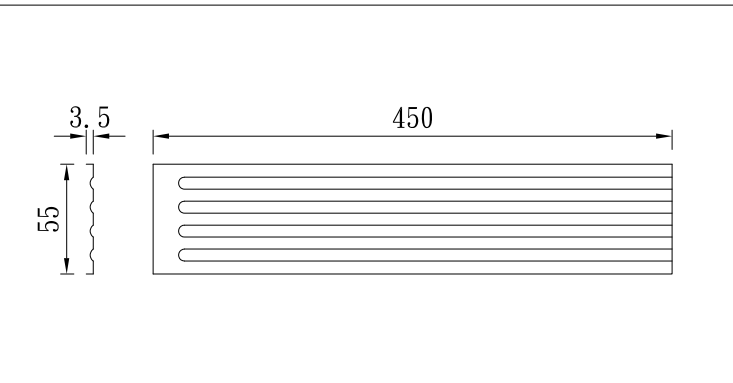

型號：RMI-W30T5-H280

型號：RMI-W40T8-H258

型號：RMI-W46T3.5-H250

型號：RMI-W50T6.5-H305

漕溝版

TUNG SHENG FIBER

型號：RMI-W50T6.5-H540

型號：RMI-W53T5.5-H243

造型貼柱-右

型號：**W80*H742**

造型L貼柱-左

型號：**W(80+80)*H742**

造型貼柱-中

型號：**W80*H742**

型號：