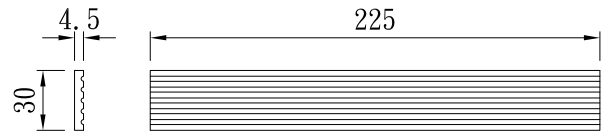

型號：RMI-W25T4.5-H300

型號：RMI-W28T10-H230

漕溝版

TUNG SHENG FIBER

型號：RMI-W29T7-H230

型號：RMI-W29T10-H230

型號：RMI-W30T3-H200

型號：RMI-W30T4.5-H225