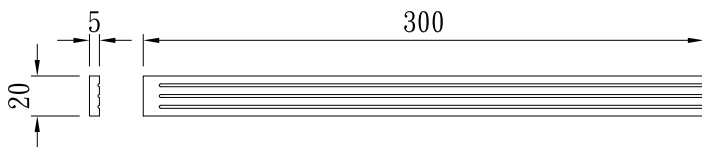

漕溝版

TUNG SHENG FIBER

型號：RMI-W15T3-H218

型號：RMI-W15T3-H160

型號：RMI-W20T5-L150

型號：RMI-W20T5-L250

型號：RMI-W20T5-L300

型號：RMI-W20T10-H200

型號：RMI-W25T4.5-H300

型號：RMI-W28T10-H230

漕溝版

TUNG SHENG FIBER

型號：RMI-W29T7-H230

型號：RMI-W29T10-H230

型號：RMI-W30T3-H200

型號：RMI-W30T4.5-H225

造型貼柱-右

型號：**W80*H742**

造型L貼柱-左

型號：**W(80+80)*H742**

造型貼柱-中

型號：**W80*H742**

型號：