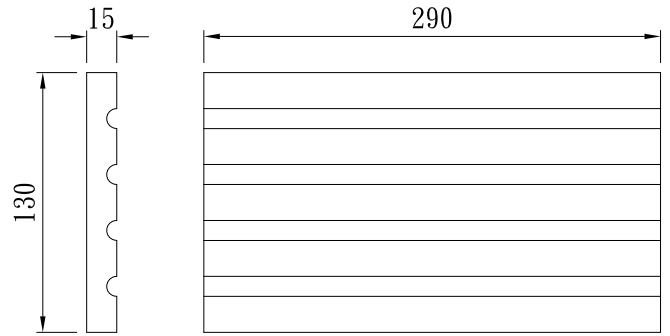

4型-Y

型號：RMI-W82T3.5-H365

漕溝版

TUNG SHENG FIBER

無白邊3型-I

無白邊

型號：RMI-W82T3.5-H220-N

型號：RMI-W130T15-H290

造型貼柱-右

型號：**W80*H742**

造型L貼柱-左

型號：**W(80+80)*H742**

造型貼柱-中

型號：**W80*H742**

型號：