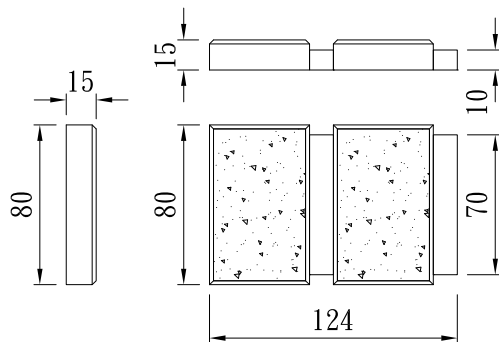

型號：RMI-W64T15-H190

無白邊

型號：RMI-W70T5-H295-N

型號：RMI-W70T5-H270

型號：RMI-W70T5-H320

型號：RMI-W80T10-H310

型號：RML-W80T10-H310

型號：RMI-W80T15-H124

4型-Y

型號：RMI-W82T3.5-H365

漕溝版

TUNG SHENG FIBER

無白邊3型-I

無白邊

型號：RMI-W82T3.5-H220-N

型號：RMI-W130T15-H290

造型貼柱-右

型號：**W80*H742**

造型L貼柱-左

型號：**W(80+80)*H742**

造型貼柱-中

型號：**W80*H742**

型號：