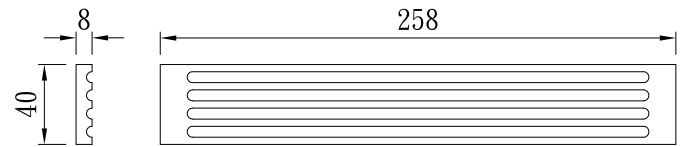

漕溝版

TUNG SHENG FIBER

型號：RMI-W29T7-H230

型號：RMI-W29T10-H230

型號：RMI-W30T3-H200

型號：RMI-W30T4.5-H225

型號：RMI-W30T5-H280

型號：RMI-W40T8-H258

型號：RMI-W46T3.5-H250

型號：RMI-W50T6.5-H305