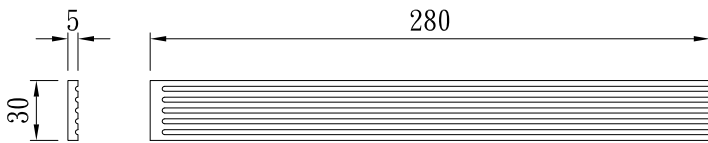

型號：RMI-W25T4.5-H300

型號：RMI-W28T10-H230

漕溝版

TUNG SHENG FIBER

型號：RMI-W29T7-H230

型號：RMI-W29T10-H230

型號：RMI-W30T3-H200

型號：RMI-W30T4.5-H225