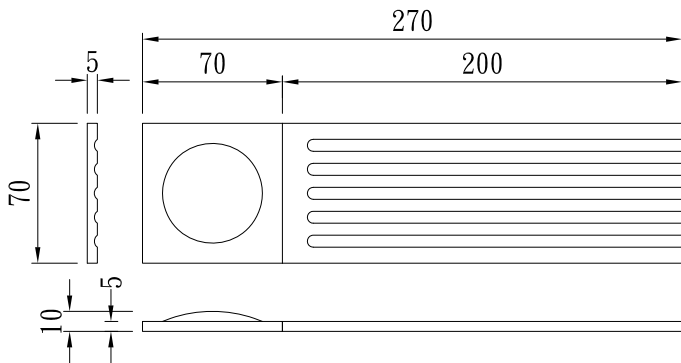

型號：RMI-W64T15-H190

型號：RMI-W70T5-H270