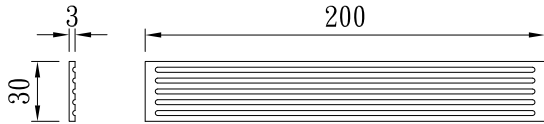

型號：RMI-W25T4.5-H300

型號：RMI-W28T10-H230

漕溝版

TUNG SHENG FIBER

型號：RMI-W29T7-H230

型號：RMI-W29T10-H230

型號：RMI-W30T3-H200

型號：RMI-W30T4.5-H225