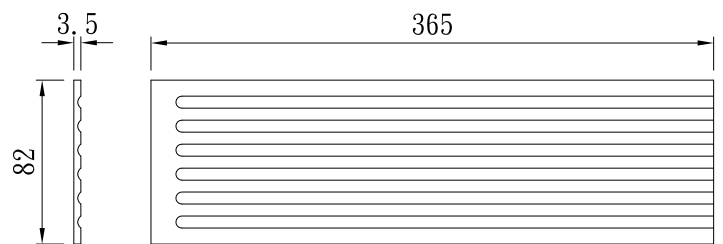

型號：RMI-W64T15-H190

無白邊

型號：RMI-W70T5-H295-N

型號：RMI-W70T5-H270

型號：RMI-W70T5-H320

型號：RMI-W80T10-H310

型號：RML-W80T10-H310

型號：RMI-W80T15-H124