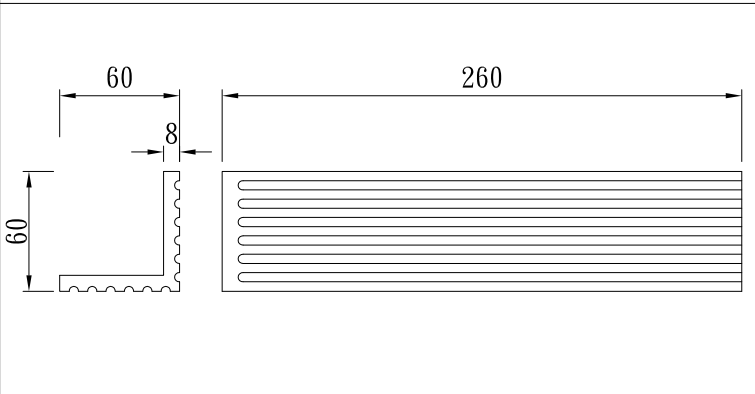

型號：RMI-W60T8-H170