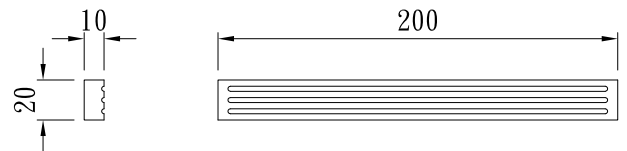

漕溝版

TUNG SHENG FIBER

型號：RMI-W15T3-H218

型號：RMI-W15T3-H160

型號：RMI-W20T5-L150

型號：RMI-W20T5-L250

型號：RMI-W20T5-L300

型號：RMI-W20T10-H200

型號：RMI-W25T4.5-H300

型號：RMI-W28T10-H230

漕溝版

TUNG SHENG FIBER

型號：RMI-W29T7-H230

型號：RMI-W29T10-H230

型號：RMI-W30T3-H200

型號：RMI-W30T4.5-H225

造型貼柱-右

型號：**W80*H742**

造型L貼柱-左

型號：**W(80+80)*H742**

造型貼柱-中

型號：**W80*H742**

型號：