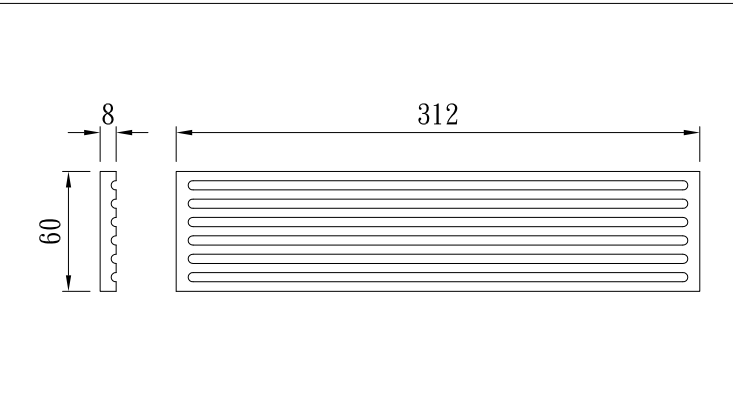

型號：RMI-W55T3.5-H450