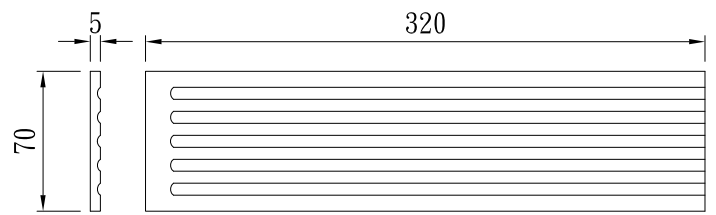

型號：RMI-W64T15-H190

無白邊

型號：RMI-W70T5-H295-N

型號：RMI-W70T5-H270

型號：RMI-W70T5-H320

型號：RMI-W80T10-H310

型號：RML-W80T10-H310

型號：RMI-W80T15-H124

4型-Y

型號：RMI-W82T3.5-H365

漕溝版

TUNG SHENG FIBER

無白邊3型-I

無白邊

型號：RMI-W82T3.5-H220-N

型號：RMI-W130T15-H290