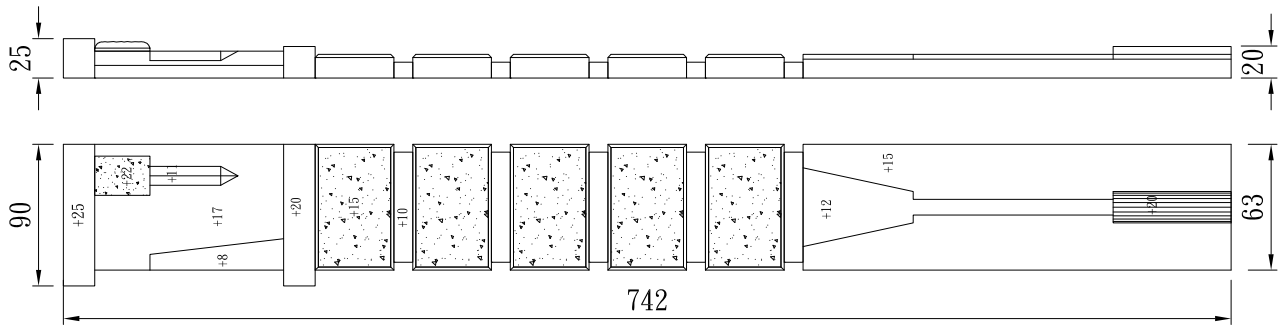

型號：RMI-W86T3.5-H450

型號：RMI-W100T15H418

型號：RMI-W105T31&5H418

型號：RMI-W130T15-H290

型號：

型號：

漕溝版

TUNG SHENG FIBER

造型貼柱-右

型號：**W80*H742**

造型L貼柱-左

型號：**W(80+80)*H742**

造型貼柱-中

型號：**W80*H742**

型號：