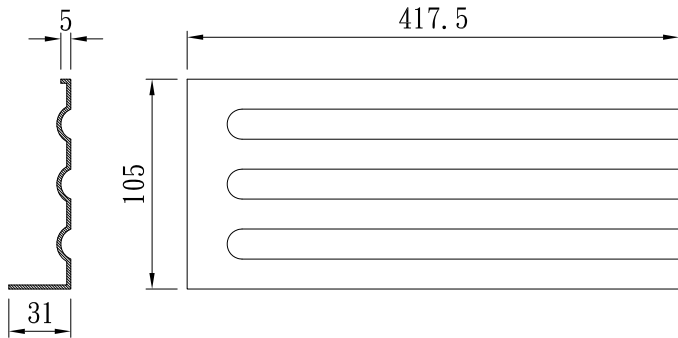

型號：RMI-W105T31&5H418