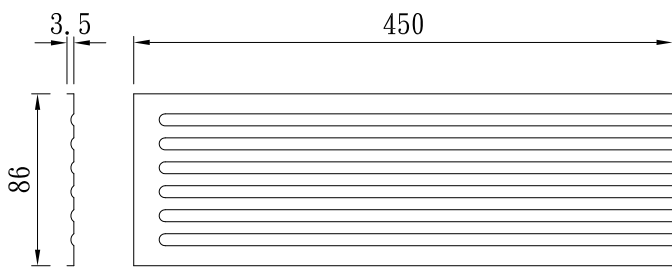

4型-Y

型號：RMI-W82T3.5-H365

漕溝版

TUNG SHENG FIBER

無白邊3型-I

無白邊

型號：RMI-W82T3.5-H220-N

型號：RMI-W130T15-H290

造型貼柱-右

型號：**W80*H742**

造型L貼柱-左

型號：**W(80+80)*H742**

造型貼柱-中

型號：**W80*H742**

型號：