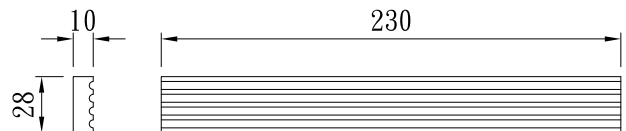

型號：RMI-W25T4.5-H300