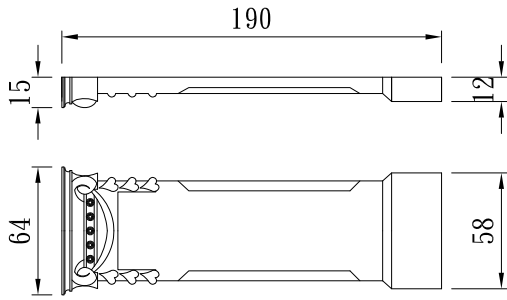

型號：RMI-W55T3.5-H450

型號：RMI-W60T8-H170

型號：RMI-W60T8-H312

型號：RML-W60T8-H260

型號：RMI-W60T30-H312

型號：RMI-W60T8-H390

漕溝版

TUNG SHENG FIBER

造型貼柱-右

型號：**W80*H742**

造型L貼柱-左

型號：**W(80+80)*H742**

造型貼柱-中

型號：**W80*H742**

型號：