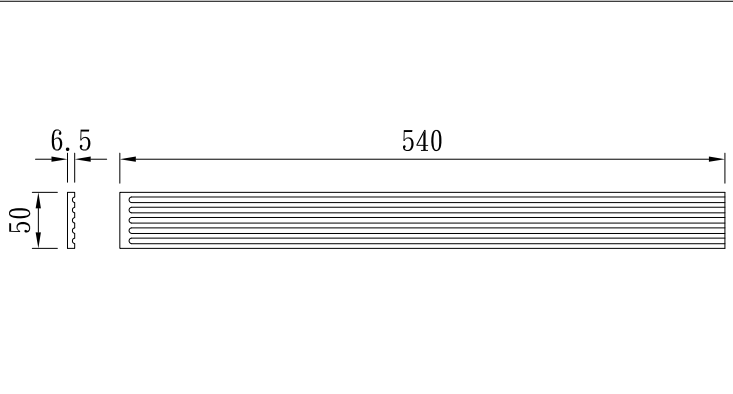

漕溝版

TUNG SHENG FIBER