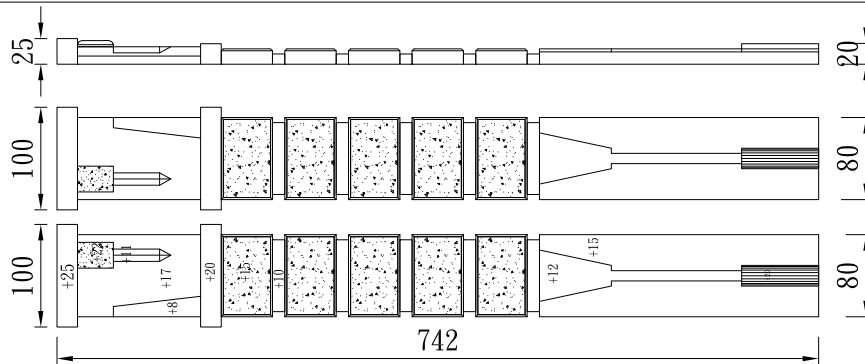

4型-Y

型號：RMI-W82T3.5-H365

漕溝版

TUNG SHENG FIBER

無白邊3型-I

無白邊

型號：RMI-W82T3.5-H220-N

型號：RMI-W130T15-H290

型號：RMI-W86T3.5-H450

型號：RMI-W100T15H418

型號：RMI-W105T31&5H418

型號：RMI-W130T15-H290

型號：

型號：

漕溝版

TUNG SHENG FIBER

造型貼柱-右

型號：**W80*H742**

造型L貼柱-左

型號：**W(80+80)*H742**

造型貼柱-中

型號：**W80*H742**

型號：