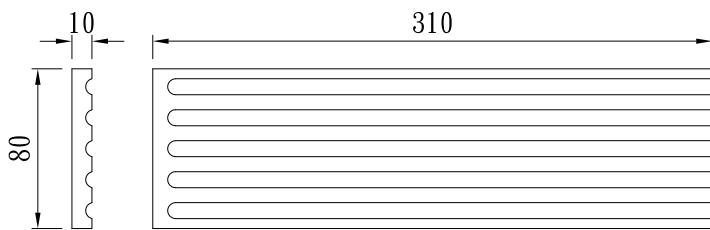

型號：RMI-W64T15-H190

無白邊

型號：RMI-W70T5-H295-N

型號：RMI-W70T5-H270

型號：RMI-W70T5-H320

型號：RMI-W80T10-H310

型號：RML-W80T10-H310

型號：RMI-W80T15-H124

4型-Y

型號：RMI-W82T3.5-H365

漕溝版

TUNG SHENG FIBER

無白邊3型-I

無白邊

型號：RMI-W82T3.5-H220-N

型號：RMI-W130T15-H290